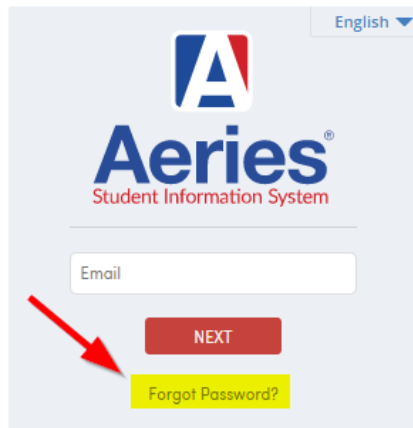

Como verificar su programación de clases

1. Si NUNCA ha iniciado sesión en el portal de estudiantes de Aeries, primero debe verificar su correo electrónico estudiantil para ver si hay un correo electrónico de Aeries (debería ser el primer correo electrónico recibido en su cuenta).
 - a. Si no tiene el correo electrónico, haga clic en el enlace "Forgot Password" para acceder al portal.

Santa Maria Joint Union HSD

- b. Después de completar la información en la siguiente pantalla, se enviará un correo electrónico a su cuenta de correo electrónico de estudiante.
2. Inicie sesión en su portal de estudiantes.
 3. Sus clases aparecerán en el "Dashboard" bajo "Class Summary" en la parte superior: