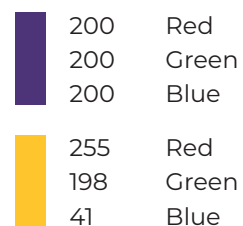

-  21 Cyan
16 Magenta
17 Yellow
0 Black
-  0 Cyan
0 Magenta
0 Yellow
0 Black
-  12 Cyan
100 Magenta
91 Yellow
3 Black

RGB COLORS

-  200 Red
200 Green
200 Blue
-  255 Red
255 Green
255 Blue
-  206 Red
14 Green
45 Blue

	0	Cyan
	0	Magenta
	0	Yellow
	100	Black
	0	Cyan
	0	Magenta
	0	Yellow
	0	Black
	17	Cyan
	17	Magenta
	81	Yellow
	0	Black

RGB COLORS

	0	Red
	0	Green
	0	Blue
	255	Red
	255	Green
	255	Blue
	218	Red
	197	Green
	86	Blue

VILLA RICA Branding & Colors

Primary Logo

Mascot Logo

PANTONE COLORS

HEX COLORS

CMYK COLORS

RGB COLORS

CCA Branding & Colors

Primary Logo

PANTONE COLORS

-  PMS 118
-  PMS 424

HEX COLORS

-  #AD8400
-  #6F7271

CMYK COLORS

-  31 Cyan
-  44 Magenta
-  100 Yellow
-  8 Black
-  57 Cyan
-  47 Magenta
-  48 Yellow
-  14 Black

RGB COLORS