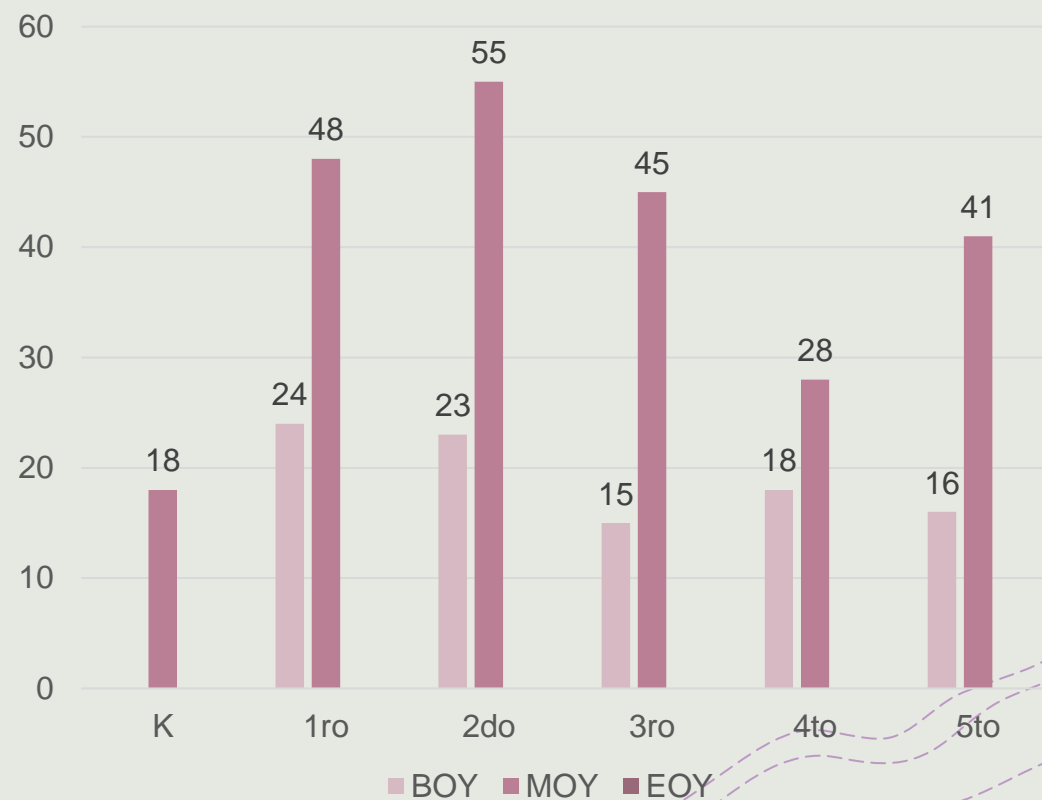

E-Prove

+
Revisión de MOY

2022-2023

Phonics First (La Fonética Primero) - Referencia WPM (K-PW)

2021-2022

2022-2023

HMH - Matemáticas

En/Por Encima del Nivel de Grado

2021-2022

2022-2023

iReady - Lectura

2021-2022

2022-2023

iReady – Matemáticas

2021-2022

2022-2023