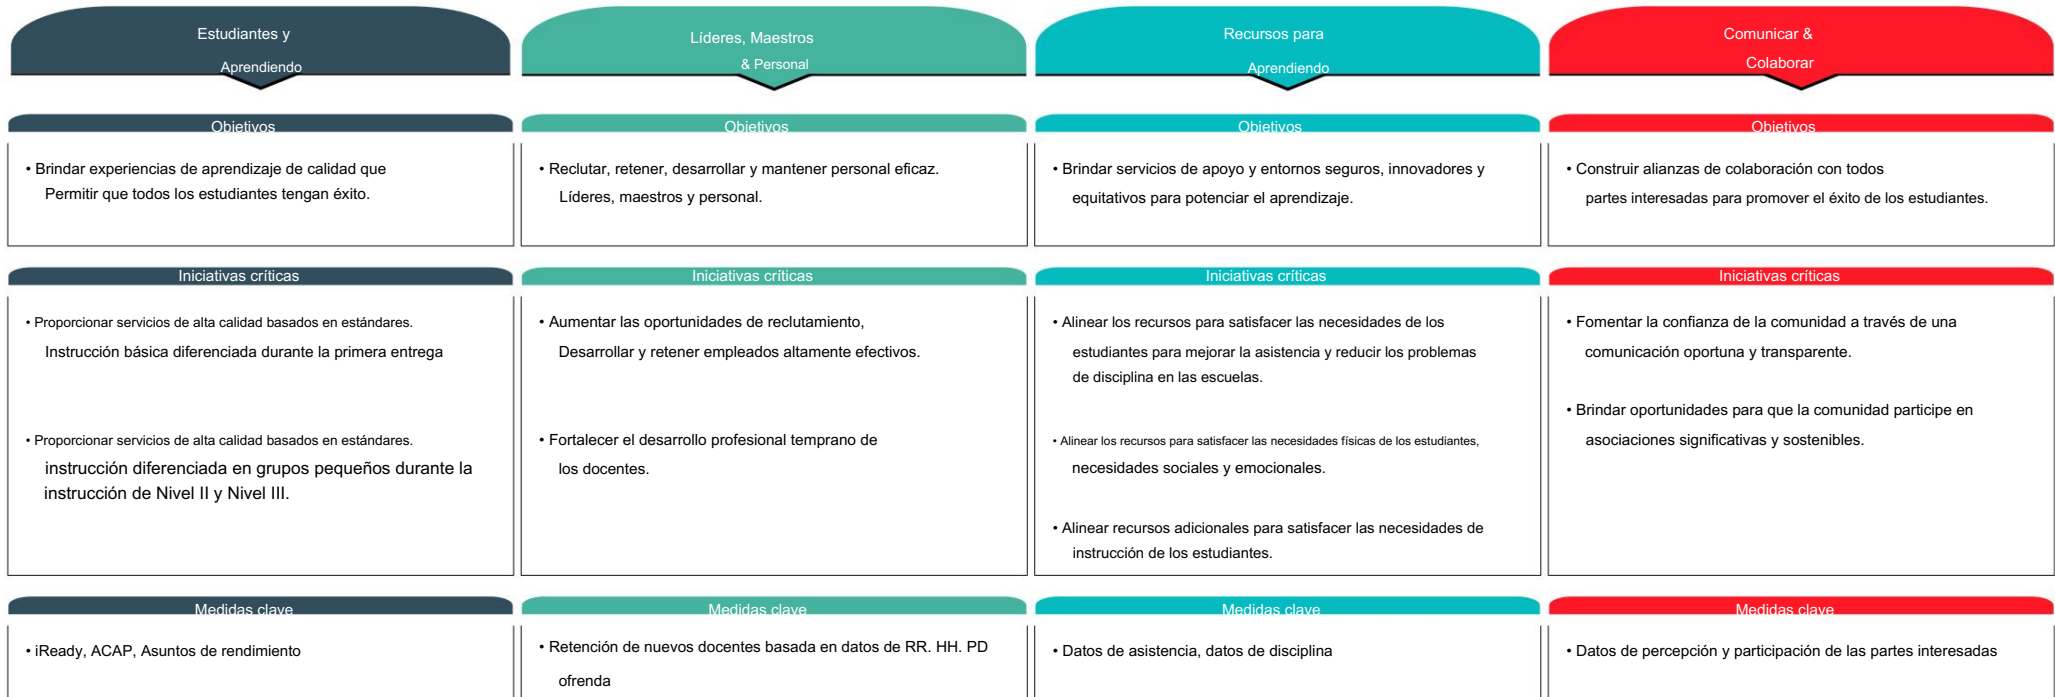

Plan eProve del año escolar 25 Nan Gray Davis

Escuela primaria Nan Gray Davis

Medidas clave

- ACAP, iReady, ACCESO ELL, Perf Matters

Medidas clave

- • Documentación sobre tutoría para docentes de Alabama •
Encuesta

Medidas clave

- Implementación del asesor/asesorado
- Inventario de tecnología, programas de instrucción

Medidas clave

- Informe resumido trimestral sobre la participación de los padres