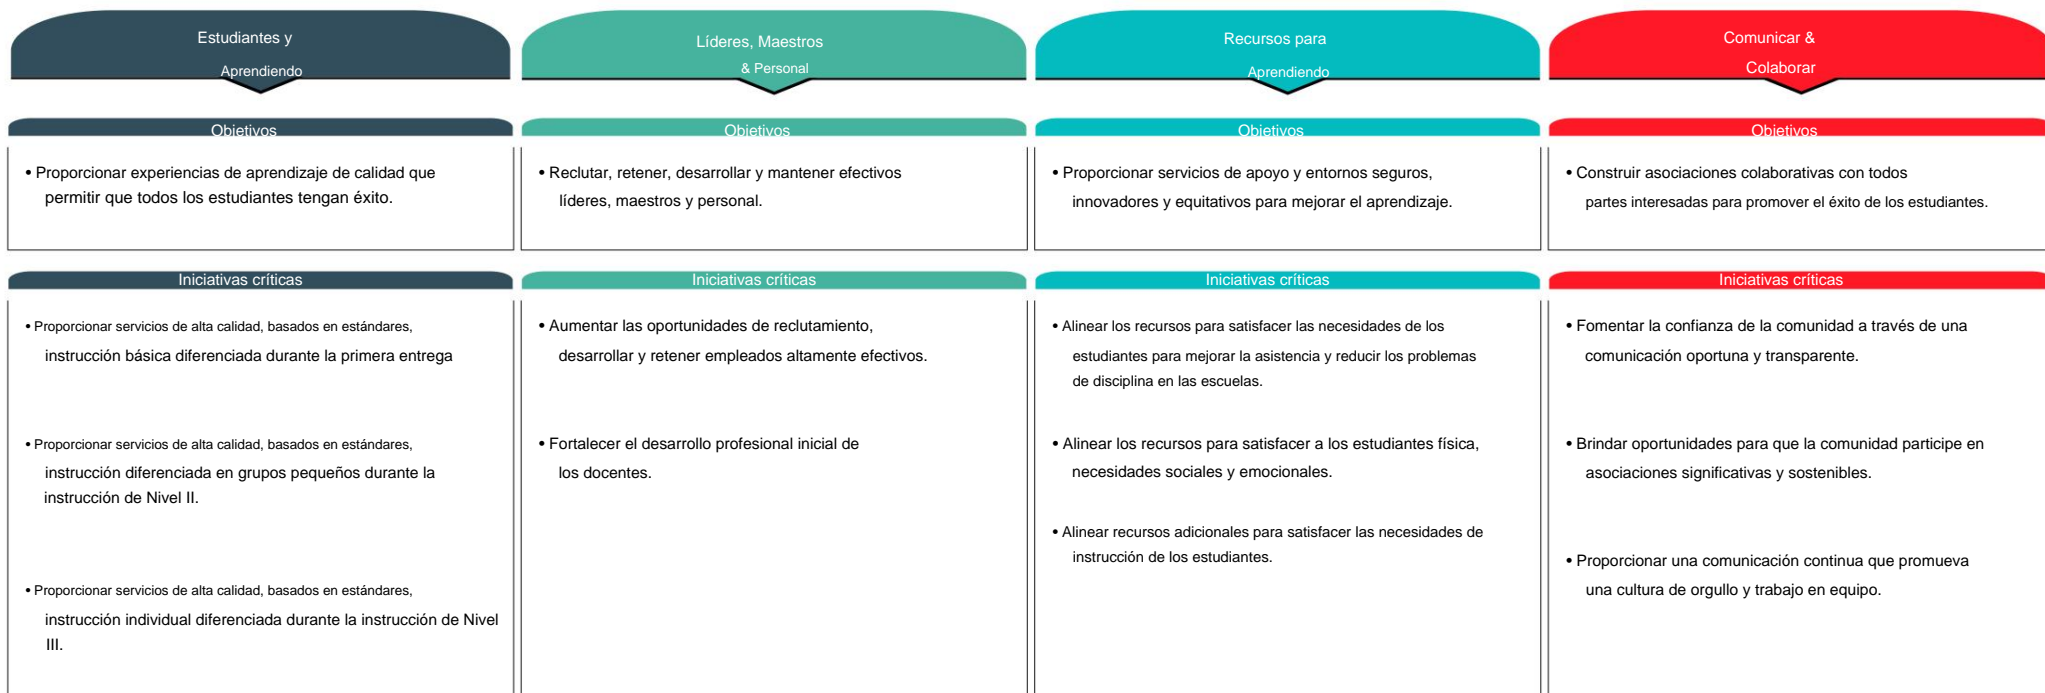

# Plan elemental Breitling 2022-23

## Escuela primaria Frank Breitling

Medidas clave	Medidas clave	Medidas clave	Medidas clave
<ul style="list-style-type: none"><li>• iReady, ACAP, AlaKids, HMH</li><li>• ACAP, iReady, ACCESO ELL, AlaKids, HMH</li><li>• ACAP, ACCESO ELL, AAA, iReady, AlaKids, HMH</li></ul>	<ul style="list-style-type: none"><li>• Retención de maestros nuevos basada en datos de recursos humanos PD ofrecimiento</li><li>• Documentación de tutoría de maestros de Alabama y Encuesta</li></ul>	<ul style="list-style-type: none"><li>• Datos de asistencia, datos de disciplina</li><li>• Implementación del asesor/asesorado</li><li>• Documentación de Kuder</li><li>• Inventario de Tecnología, Programas de Instrucción,</li></ul>	<ul style="list-style-type: none"><li>• Datos de percepción y participación de las partes interesadas</li><li>• Informe trimestral de resumen de participación de los padres</li><li>• Datos de la Encuesta de Clima/Cultura y Percepción</li></ul>