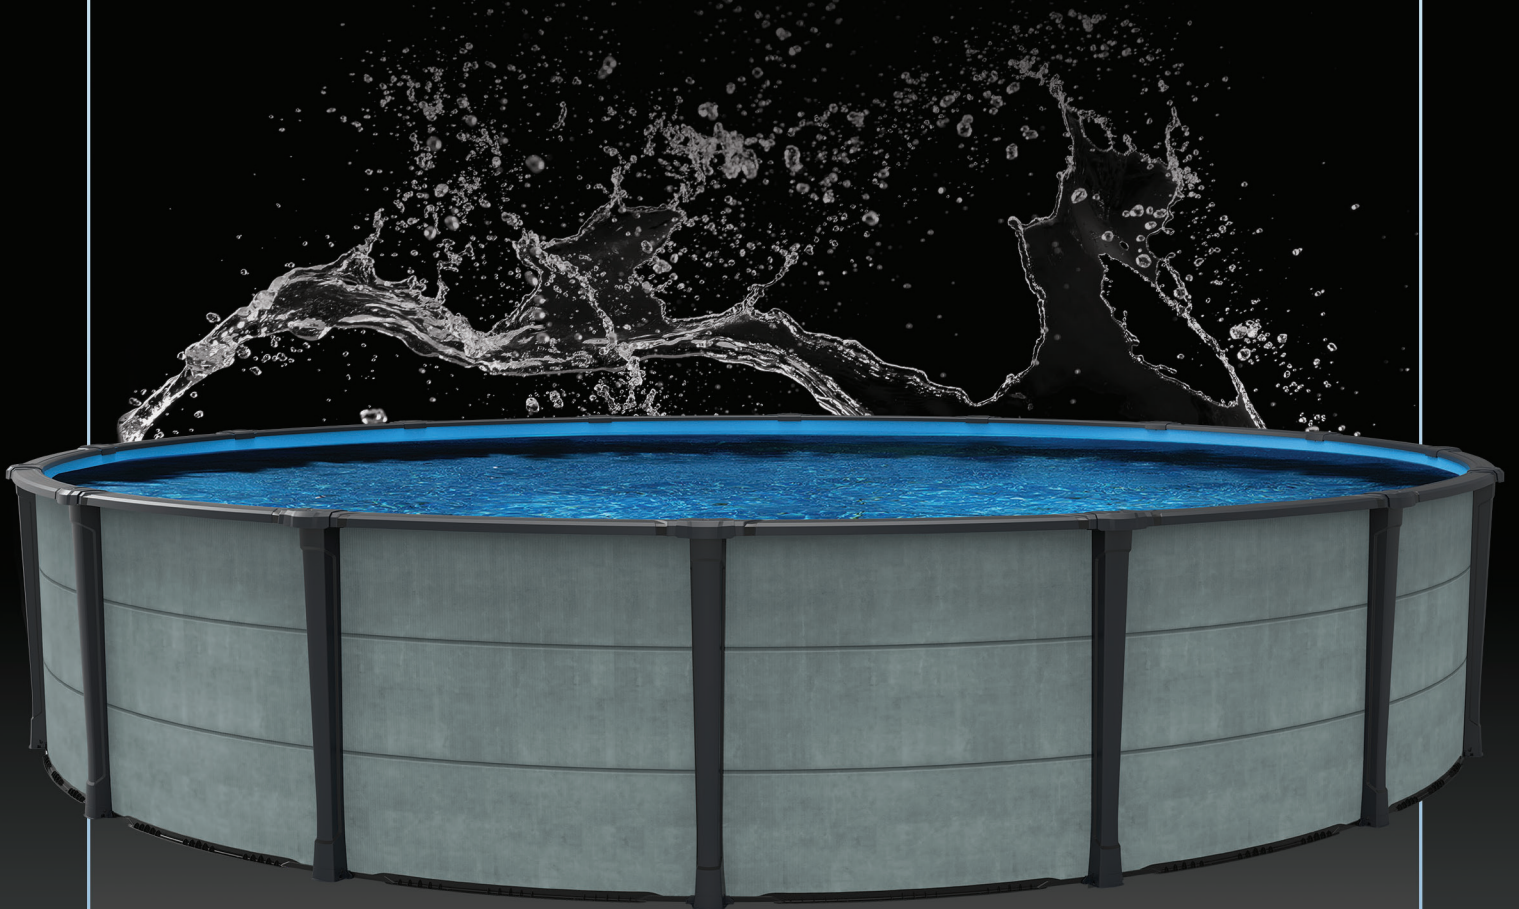

Above Ground Pools
Piscines Hors-Terre

SILVER SERIES

NEWTOWN

SÉRIE ARGENT

SILVER SERIES

NEWTOWN

SÉRIE ARGENT

Easy Base Assembly.
Facilité d'assemblage de la base.

One Piece Ledges Covers

One Screw interlock system.

Couvres Margelles Une Pièce

Système d'emboîtement à une vis.

Optimized Ledges

*Improved structural reinforcement.
Superior quality resin blends.
5.3" Width.*

Margelles Optimisées

*Amélioré avec des renforts structurels.
Mélange de résine supérieure.
Largeur de 5.3".*

Upper Rail

*Interlocking rail system
for increased sturdiness.*

Rail Supérieur

*Nouveau système robuste
d'interconnexion unique dans l'industrie.*

La piscine Carvin offre une architecture à la fine pointe de l'ingénierie canadienne. La qualité de sa conception 100% résine permet d'obtenir un produit extrêmement fiable et robuste, qui saura braver les intempéries. Tout cela, en ayant aussi un design unique et moderne qui permettra à votre cour extérieure de se démarquer. Tailles disponibles de 12 à 27 pieds.