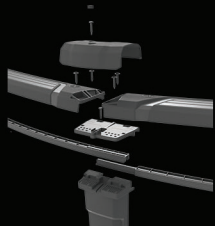

Margelles Optimisées

*Amélioré avec des renforts structurels.
Mélange de résine supérieure.
Largeur de 5.3".*

Upper Rail

*Interlocking rail system
for increased sturdiness.*

Rail Supérieur

*Nouveau système robuste
d'interconnexion unique dans l'industrie.*

Snap in Uprights

*Uprights Snaps in feet for quick
Assembly. Durable Top Plate
Interface. 5" Width.*

Montants Encliquetables

*Les Montants s'encliquettent pour un assemblage rapide.
Interface de support de margelle durable.
Largeur de 5".*

Stable & High Wall Rails

*At 1.6 inches high, the rail keeps the wall in
place during ground shifts.*

Rail Stable & Haut Support de Mur

*D'une hauteur de 1.6 pouces, la rail garde le mur stable lors
des mouvements de sol.*

Easy Top Structure Assembly.
Facilité d'assemblage de la
structure supérieure.

Multiple Layers of Protection.
Protection multi-couches.

Graded rail to ensure
good assembly.
Rail graduée assure un
bon montage.